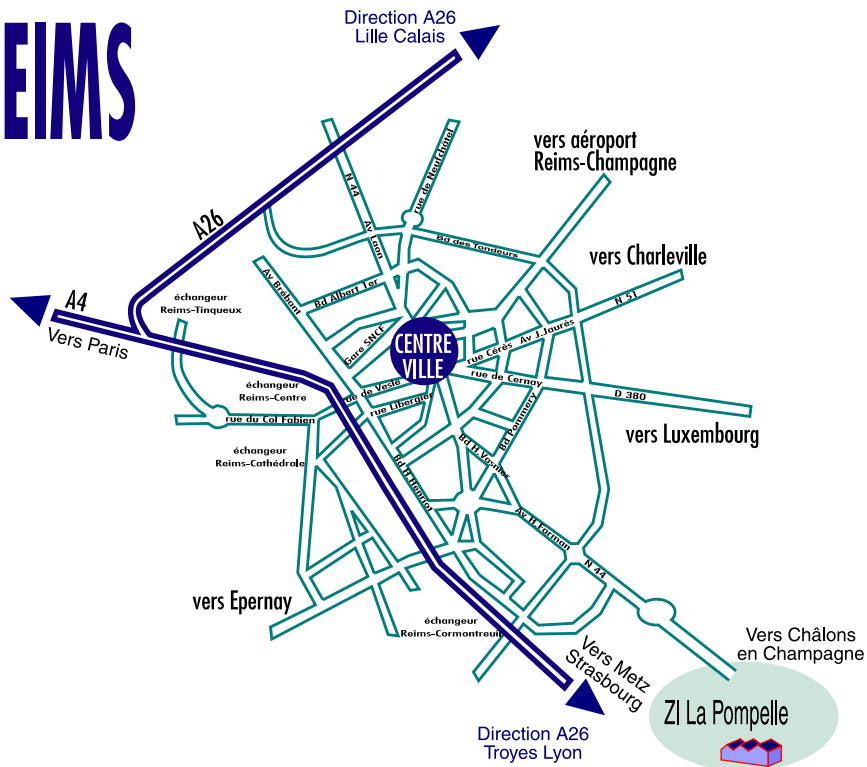

REIMS

Zoom

Cartonnerie de l'Espérance

Impasse du Val Clair
 Zone Industrielle La Pompelle
 51100 REIMS

Tél. 03 26 06 86 06 - Fax 03 26 06 86 09

Cartonnerie de l'Espérance