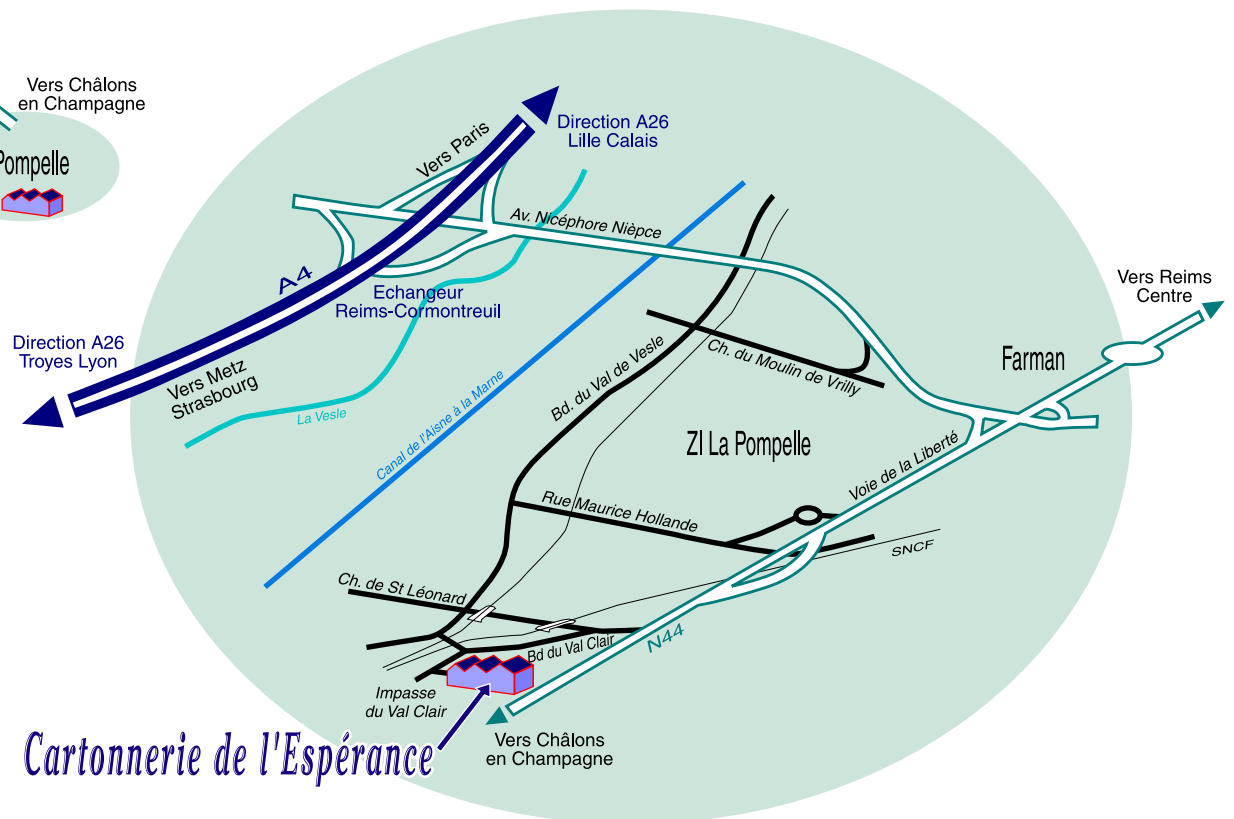

REIMS

Zoom

Cartonnerie de l'Espérance

Impasse du Val Clair
 Zone Industrielle La Pompelle
 51100 REIMS

Tél. 03 26 06 86 06 - Fax 03 26 06 86 09

Cartonnerie de l'Espérance